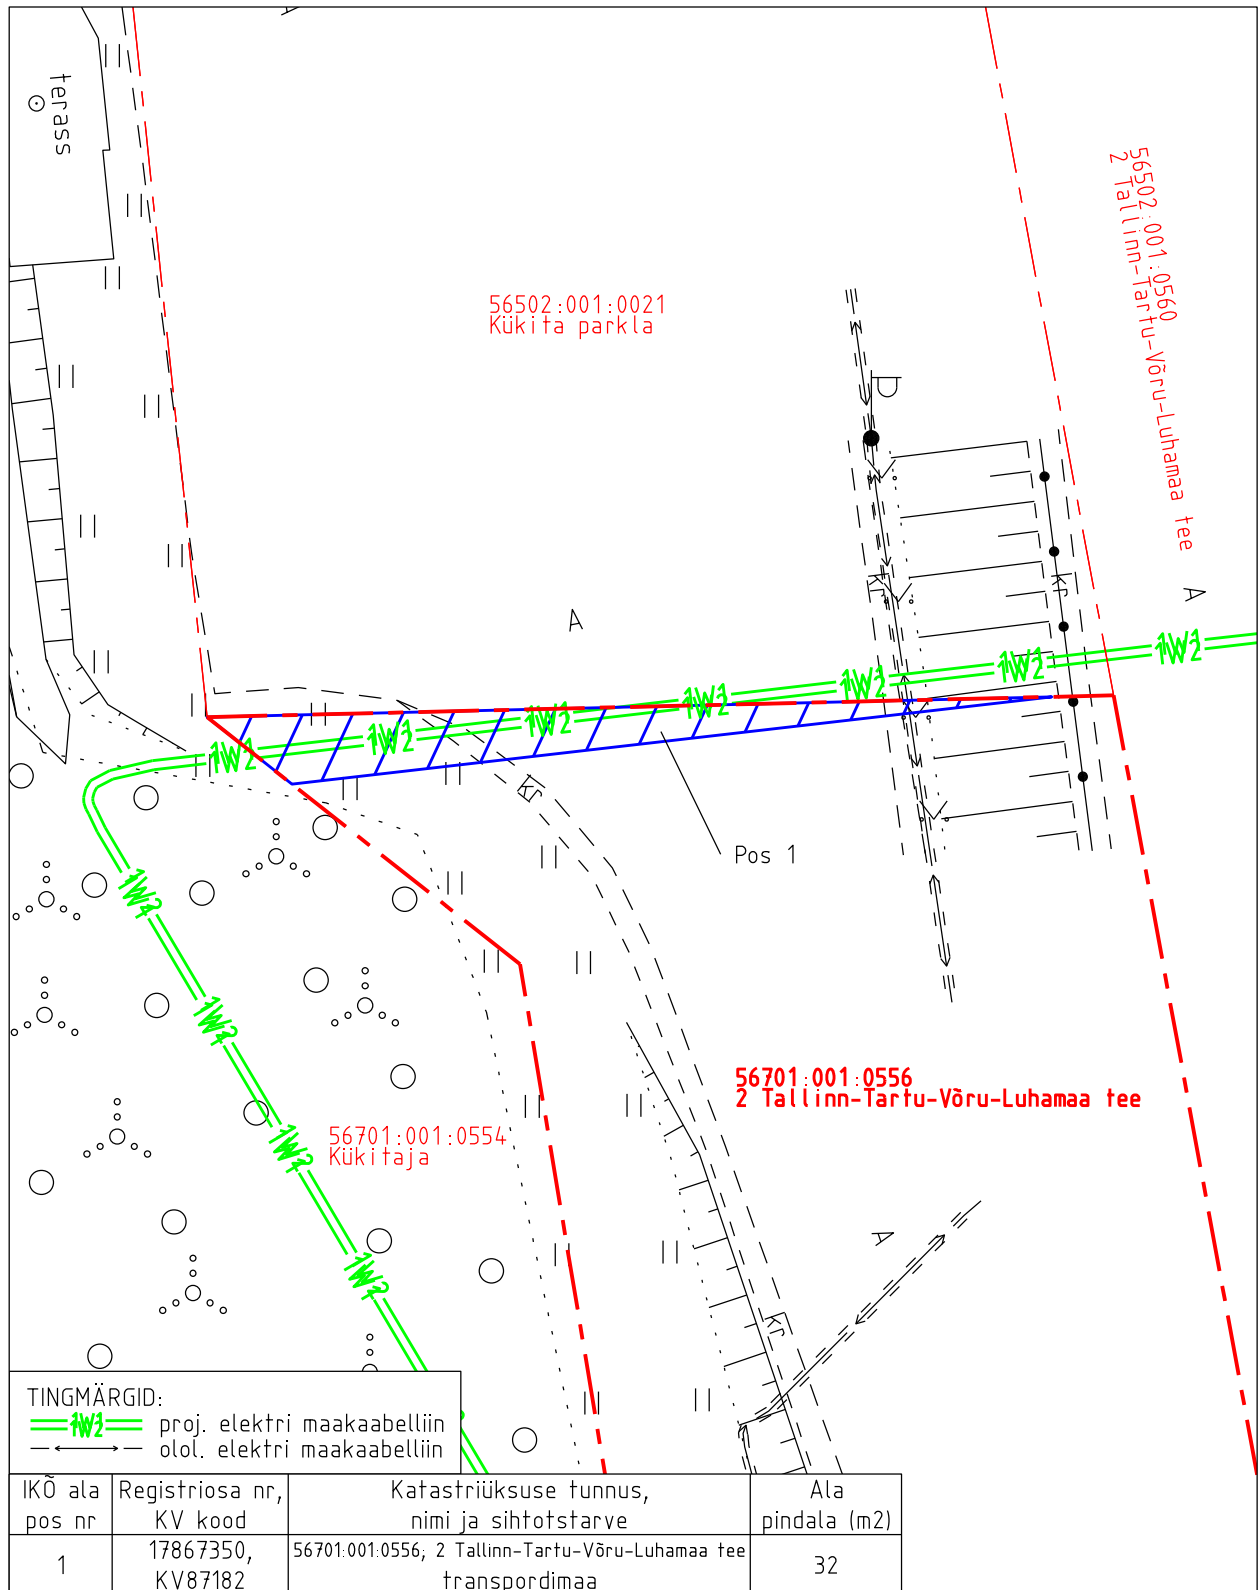

Isikliku kasutusõiguse asendiplaan

Kinnistu nimi: 2 Tallinn-Tartu-Võru-Luhamaa tee (reg.nr 17867350)

Katastritunnus: 56701:001:0556

Asukoht: Tarbja küla, Paide linn, Järva maakond

Hepta Group Energy OÜ töö nr 12299P / Elektrilevi OÜ tellimus nr LC1163

Kükitaja tankla elektriliitumine

Isikliku kasutusõiguse pindala kokku ligikaudu 32 m<sup>2</sup>

Koormatava katastriüksuse piir

Katastriüksuste piirid (väljavõte 11.11.2024)

Plaan 1-1

M 1:250

Koostaja:

OÜ Kirjanurk